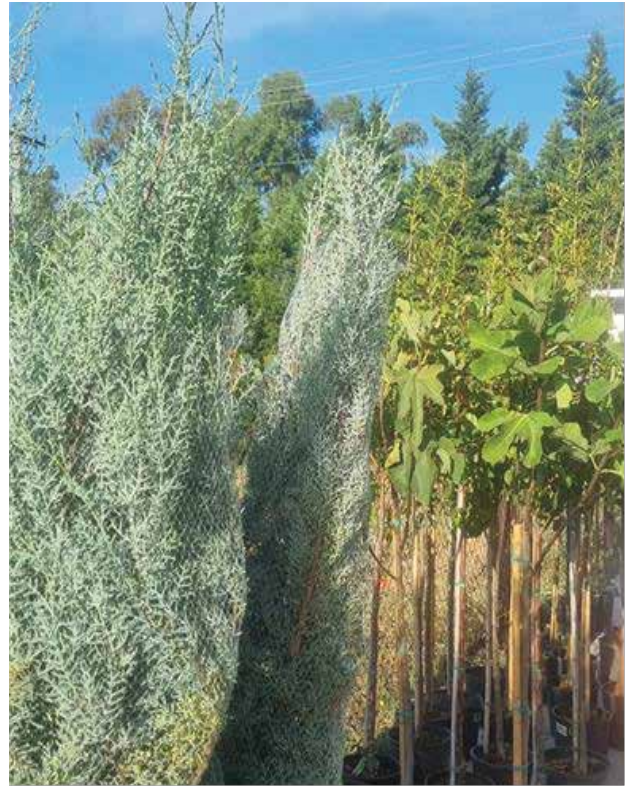

## Δεντροφύτευση εντός του Πάρκου

Η ΒΙ.ΠΑ.Σ. Α.Ε. σεβόμενη το περιβάλλον και επενδύοντας σε αυτό προχώρησε σε δεντροφύτευση εμπλουτίζοντας τον χώρο με νέα δέντρα και καλλωπιστικά φυτά διαμόρφωσης εξωτερικού χώρου, με στόχο την ανανέωση της πράσινης ζώνης όπως και την βελτίωση του οικοσυστήματος.

Η δεντροφύτευση περιλάμβανε τα εξής:

- 18 Cupressus arizonica,
- 1 Cedrus atlantica,
- 3 λεμονιές: ύψος 150/170, 2-3 ετών
- 3 μανταρινιές: ύψος 150/170, 2-3 ετών
- 3 πορτοκαλιές ύψος 150/170,
- 3 ροδιές, 2-3 ετών
- 3 συκιές, 2-3 ετών
- 3 βανίλιες: ύψος 150/175
- 3 αχλαδιές: ύψος 150/175
- 3 κορομηλιές: ύψος 150/175
- 3 βερυοκιές: ύψος 150/175
- 3 ροδακινιές: ύψος 150/175
- 25 τριανταφυλλίες θαμνώδεις κόκκινες